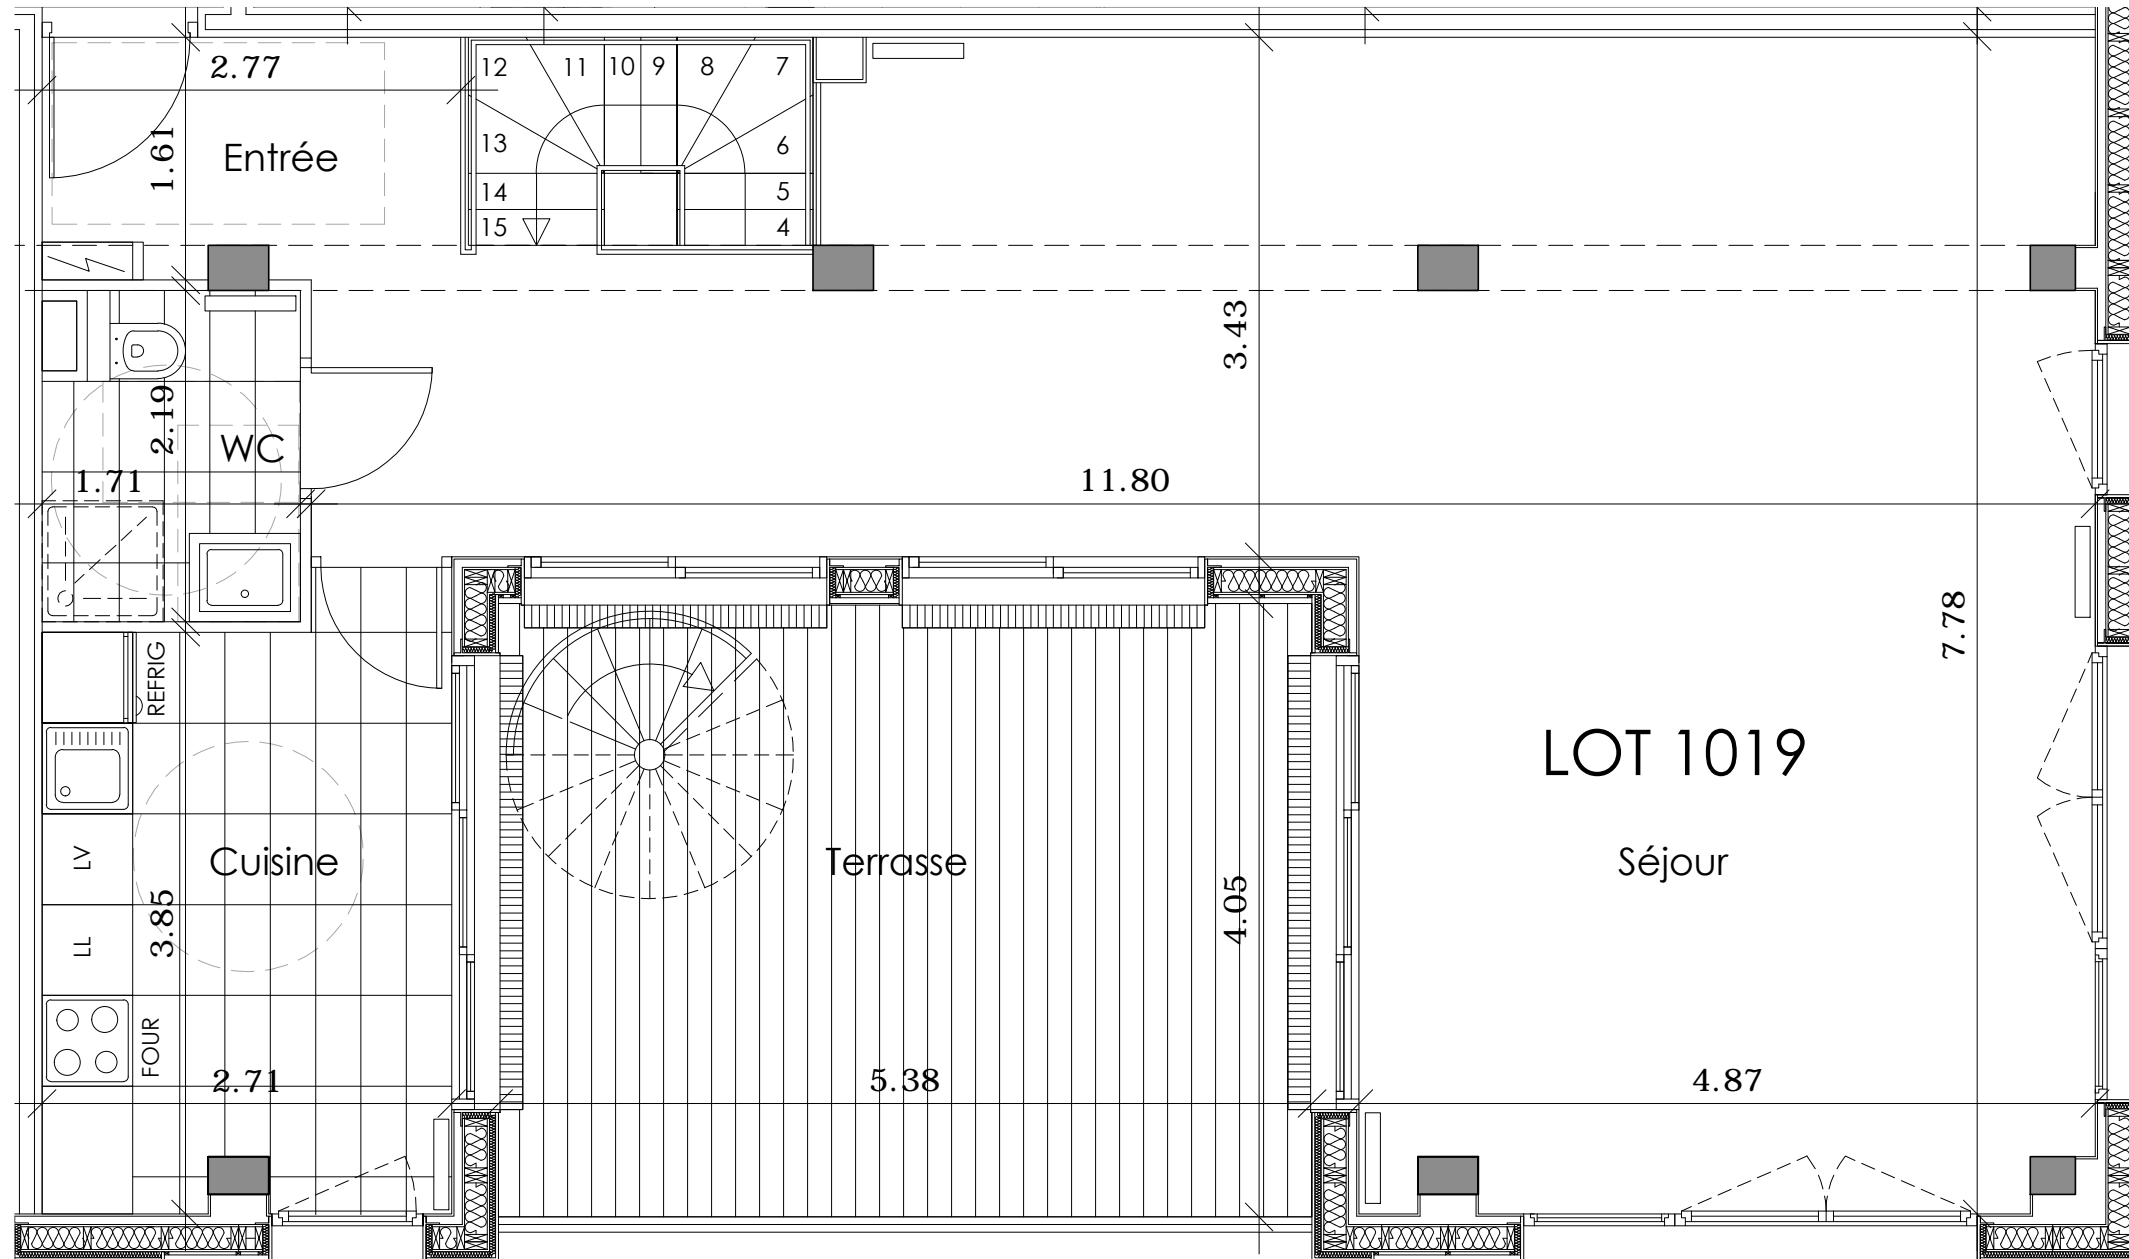

# Belle Rive

30, boulevard Belle Rive  
92500 RUEIL MALMAISON

**LOT 1019**  
duplex

2e étage  
5 pièces

Entrée	3.9m <sup>2</sup>
WC	3.6m <sup>2</sup>
Cuisine	10.7m <sup>2</sup>
Séjour	56.8m <sup>2</sup>
Dégagement	7.2m <sup>2</sup>
Chambre 1	17.5m <sup>2</sup>
SdE	8.1m <sup>2</sup>
Chambre 2	15.3m <sup>2</sup>
Chambre 3	15.7m <sup>2</sup>
Chambre 4	16.4m <sup>2</sup>
WC 2	1.8m <sup>2</sup>
SdB	6.3m <sup>2</sup>

# Belle Rive

30, boulevard Belle Rive  
92500 RUEIL MALMAISON

**LOT 1019**  
duplex

3e étage  
5 pièces

Entrée	3.9m <sup>2</sup>
WC	3.6m <sup>2</sup>
Cuisine	10.7m <sup>2</sup>
Séjour	56.8m <sup>2</sup>
Dégagement	7.2m <sup>2</sup>
Chambre 1	17.5m <sup>2</sup>
SdE	8.1m <sup>2</sup>
Chambre 2	15.3m <sup>2</sup>
Chambre 3	15.7m <sup>2</sup>
Chambre 4	16.4m <sup>2</sup>
WC 2	1.8m <sup>2</sup>
SdB	6.3m <sup>2</sup>

**SURFACE TOTALE HABITABLE = 163.3m<sup>2</sup>**

Terrasse plain-pied	20.2m <sup>2</sup>
Solarium	80.9m <sup>2</sup>

**SURFACE TOTALE PRIVATIVE = 264.4m<sup>2</sup>**

21 juillet 2014      Indice

**LOFT DESIGN**  
IMMOBILIER

Belle Rive

30, boulevard Belle Rive  
92500 RUEIL MALMAISON

LOT 1019  
duplex

toiture  
5 pièces

Entrée	3.9m <sup>2</sup>
WC	3.6m <sup>2</sup>
Cuisine	10.7m <sup>2</sup>
Séjour	56.8m <sup>2</sup>
Dégagement	7.2m <sup>2</sup>
Chambre 1	17.5m <sup>2</sup>
SdE	8.1m <sup>2</sup>
Chambre 2	15.3m <sup>2</sup>
Chambre 3	15.7m <sup>2</sup>
Chambre 4	16.4m <sup>2</sup>
WC 2	1.8m <sup>2</sup>
SdB	6.3m <sup>2</sup>