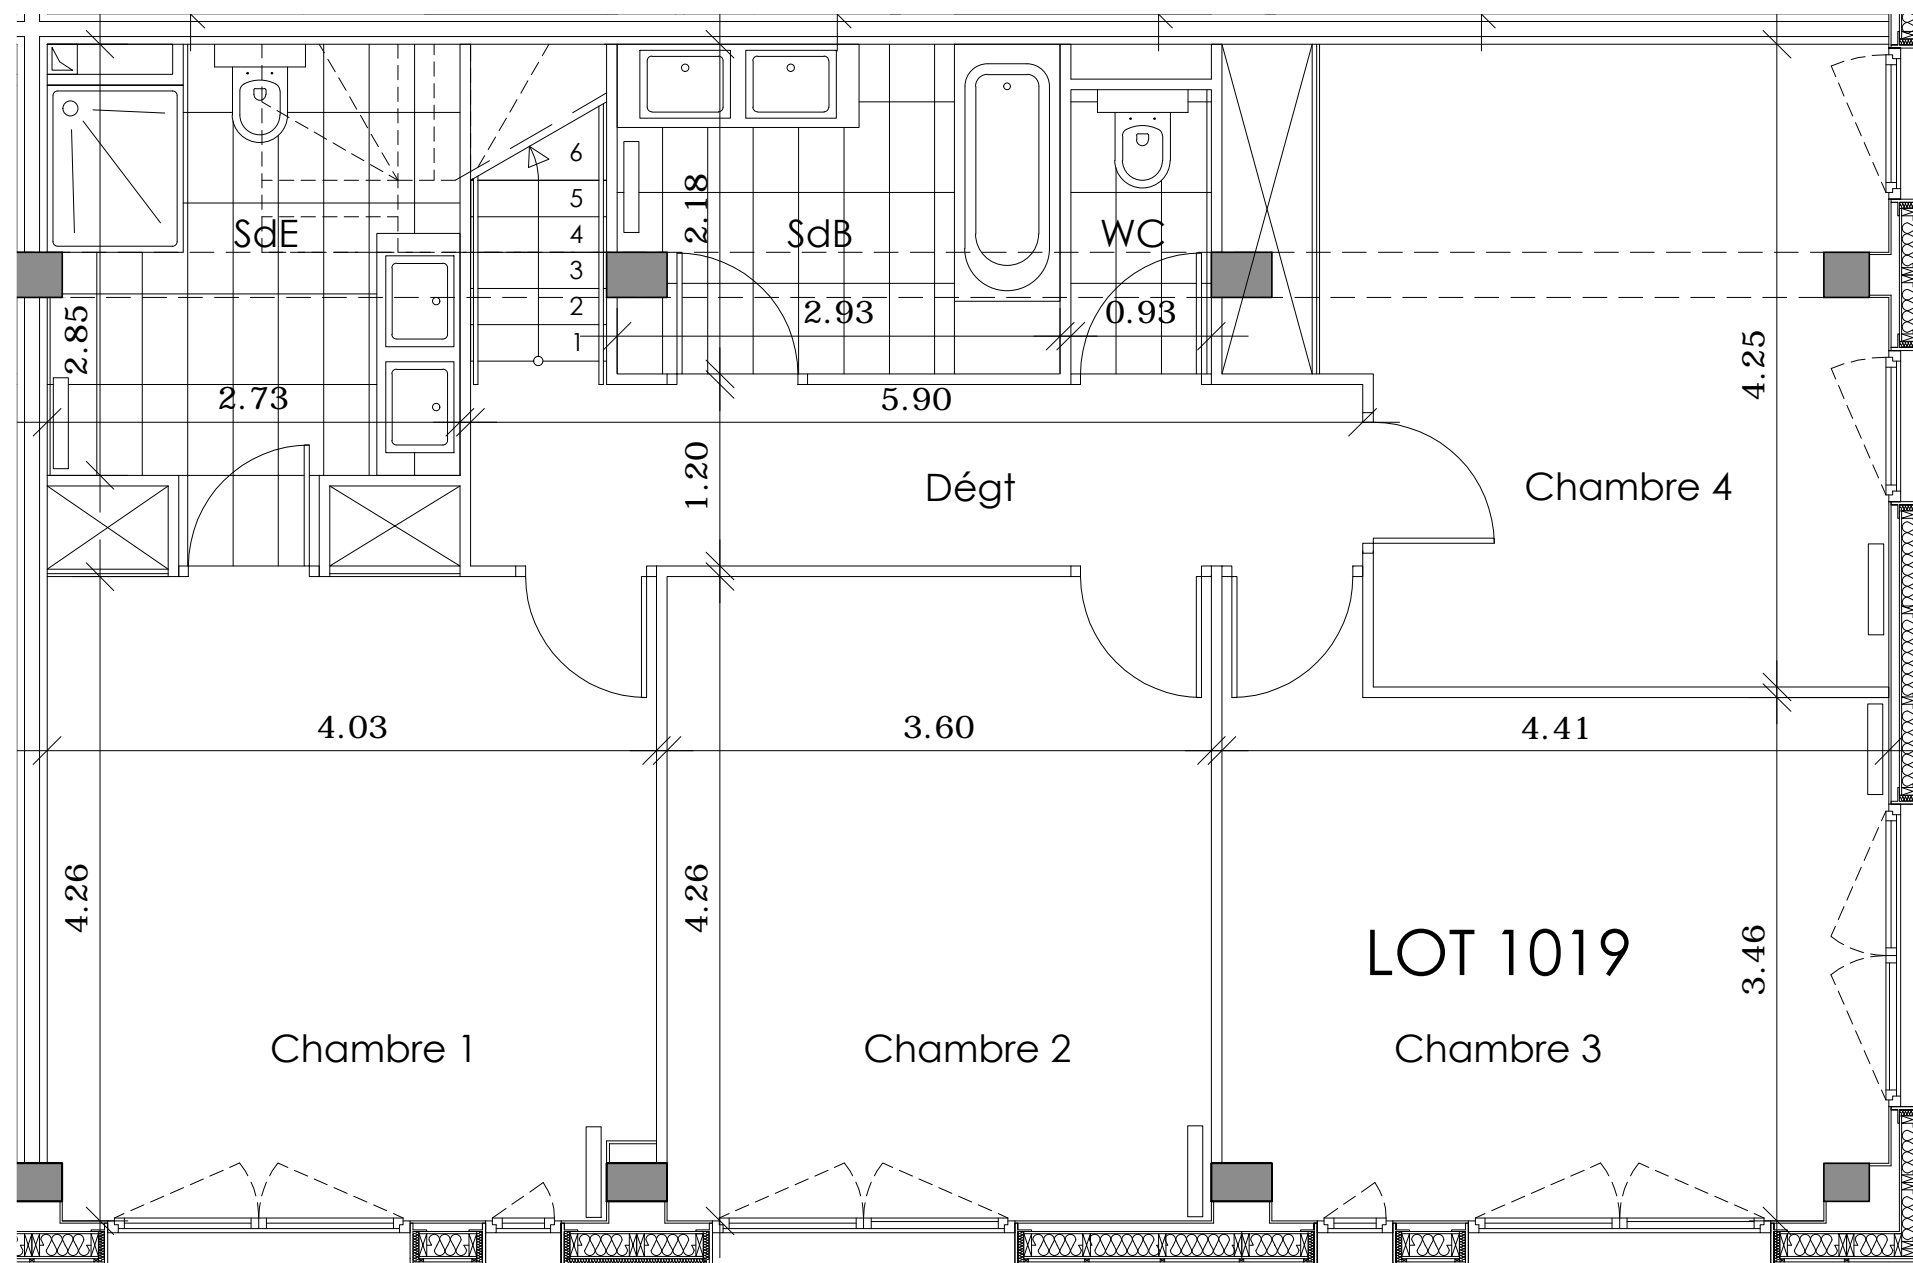

# Belle Rive

30, boulevard Belle Rive  
92500 RUEIL MALMAISON

**LOT 1019**  
duplex

2e étage  
5 pièces

Entrée	3.9m <sup>2</sup>
WC	3.6m <sup>2</sup>
Cuisine	10.7m <sup>2</sup>
Séjour	56.8m <sup>2</sup>
Dégagement	7.2m <sup>2</sup>
Chambre 1	17.5m <sup>2</sup>
SdE	8.1m <sup>2</sup>
Chambre 2	15.3m <sup>2</sup>
Chambre 3	15.7m <sup>2</sup>
Chambre 4	16.4m <sup>2</sup>
WC 2	1.8m <sup>2</sup>
SdB	6.3m <sup>2</sup>

**SURFACE TOTALE HABITABLE = 163.3m<sup>2</sup>**

Terrasse plain-pied	20.2m <sup>2</sup>
Solarium	80.9m <sup>2</sup>

**SURFACE TOTALE PRIVATIVE = 264.4m<sup>2</sup>**

21 juillet 2014

Indice

**LOFT DESIGN**

# Belle Rive

30, boulevard Belle Rive  
92500 RUEIL MALMAISON

**LOT 1019**  
duplex

3e étage  
5 pièces

Entrée	3.9m <sup>2</sup>
WC	3.6m <sup>2</sup>
Cuisine	10.7m <sup>2</sup>
Séjour	56.8m <sup>2</sup>
Dégagement	7.2m <sup>2</sup>
Chambre 1	17.5m <sup>2</sup>
SdE	8.1m <sup>2</sup>
Chambre 2	15.3m <sup>2</sup>
Chambre 3	15.7m <sup>2</sup>
Chambre 4	16.4m <sup>2</sup>
WC 2	1.8m <sup>2</sup>
SdB	6.3m <sup>2</sup>

Belle Rive

30, boulevard Belle Rive  
92500 RUEIL MALMAISON

LOT 1019  
duplex

toiture  
5 pièces

Entrée	3.9m <sup>2</sup>
WC	3.6m <sup>2</sup>
Cuisine	10.7m <sup>2</sup>
Séjour	56.8m <sup>2</sup>
Dégagement	7.2m <sup>2</sup>
Chambre 1	17.5m <sup>2</sup>
SdE	8.1m <sup>2</sup>
Chambre 2	15.3m <sup>2</sup>
Chambre 3	15.7m <sup>2</sup>
Chambre 4	16.4m <sup>2</sup>
WC 2	1.8m <sup>2</sup>
SdB	6.3m <sup>2</sup>