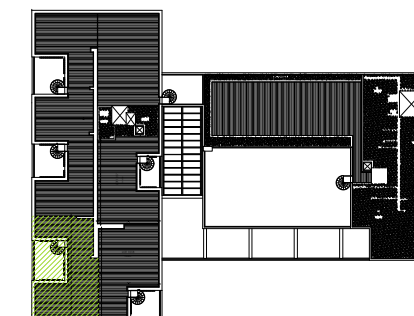

# Belle Rive

30, boulevard Belle Rive  
92500 RUEIL MALMAISON

**LOT 1019**  
duplex

3e étage  
5 pièces

Entrée	3.9m <sup>2</sup>
WC	3.6m <sup>2</sup>
Cuisine	10.7m <sup>2</sup>
Séjour	56.8m <sup>2</sup>
Dégagement	7.2m <sup>2</sup>
Chambre 1	17.5m <sup>2</sup>
SdE	8.1m <sup>2</sup>
Chambre 2	15.3m <sup>2</sup>
Chambre 3	15.7m <sup>2</sup>
Chambre 4	16.4m <sup>2</sup>
WC 2	1.8m <sup>2</sup>
SdB	6.3m <sup>2</sup>

**SURFACE TOTALE HABITABLE = 163.3m<sup>2</sup>**

Terrasse plain-pied	20.2m <sup>2</sup>
Solarium	80.9m <sup>2</sup>

**SURFACE TOTALE PRIVATIVE = 264.4m<sup>2</sup>**

21 juillet 2014      Indice

**LOFT DESIGN**  
IMMOBILIER

Belle Rive

30, boulevard Belle Rive  
92500 RUEIL MALMAISON

LOT 1019  
duplex

toiture  
5 pièces

Entrée	3.9m <sup>2</sup>
WC	3.6m <sup>2</sup>
Cuisine	10.7m <sup>2</sup>
Séjour	56.8m <sup>2</sup>
Dégagement	7.2m <sup>2</sup>
Chambre 1	17.5m <sup>2</sup>
SdE	8.1m <sup>2</sup>
Chambre 2	15.3m <sup>2</sup>
Chambre 3	15.7m <sup>2</sup>
Chambre 4	16.4m <sup>2</sup>
WC 2	1.8m <sup>2</sup>
SdB	6.3m <sup>2</sup>

**SURFACE TOTALE HABITABLE = 163.3m<sup>2</sup>**

Terrasse plain-pied	20.2m <sup>2</sup>
Solarium	80.9m <sup>2</sup>

**SURFACE TOTALE PRIVATIVE = 264.4m<sup>2</sup>**

21 juillet 2014

Indice

LOFT DESIGN

IMMOBILIER