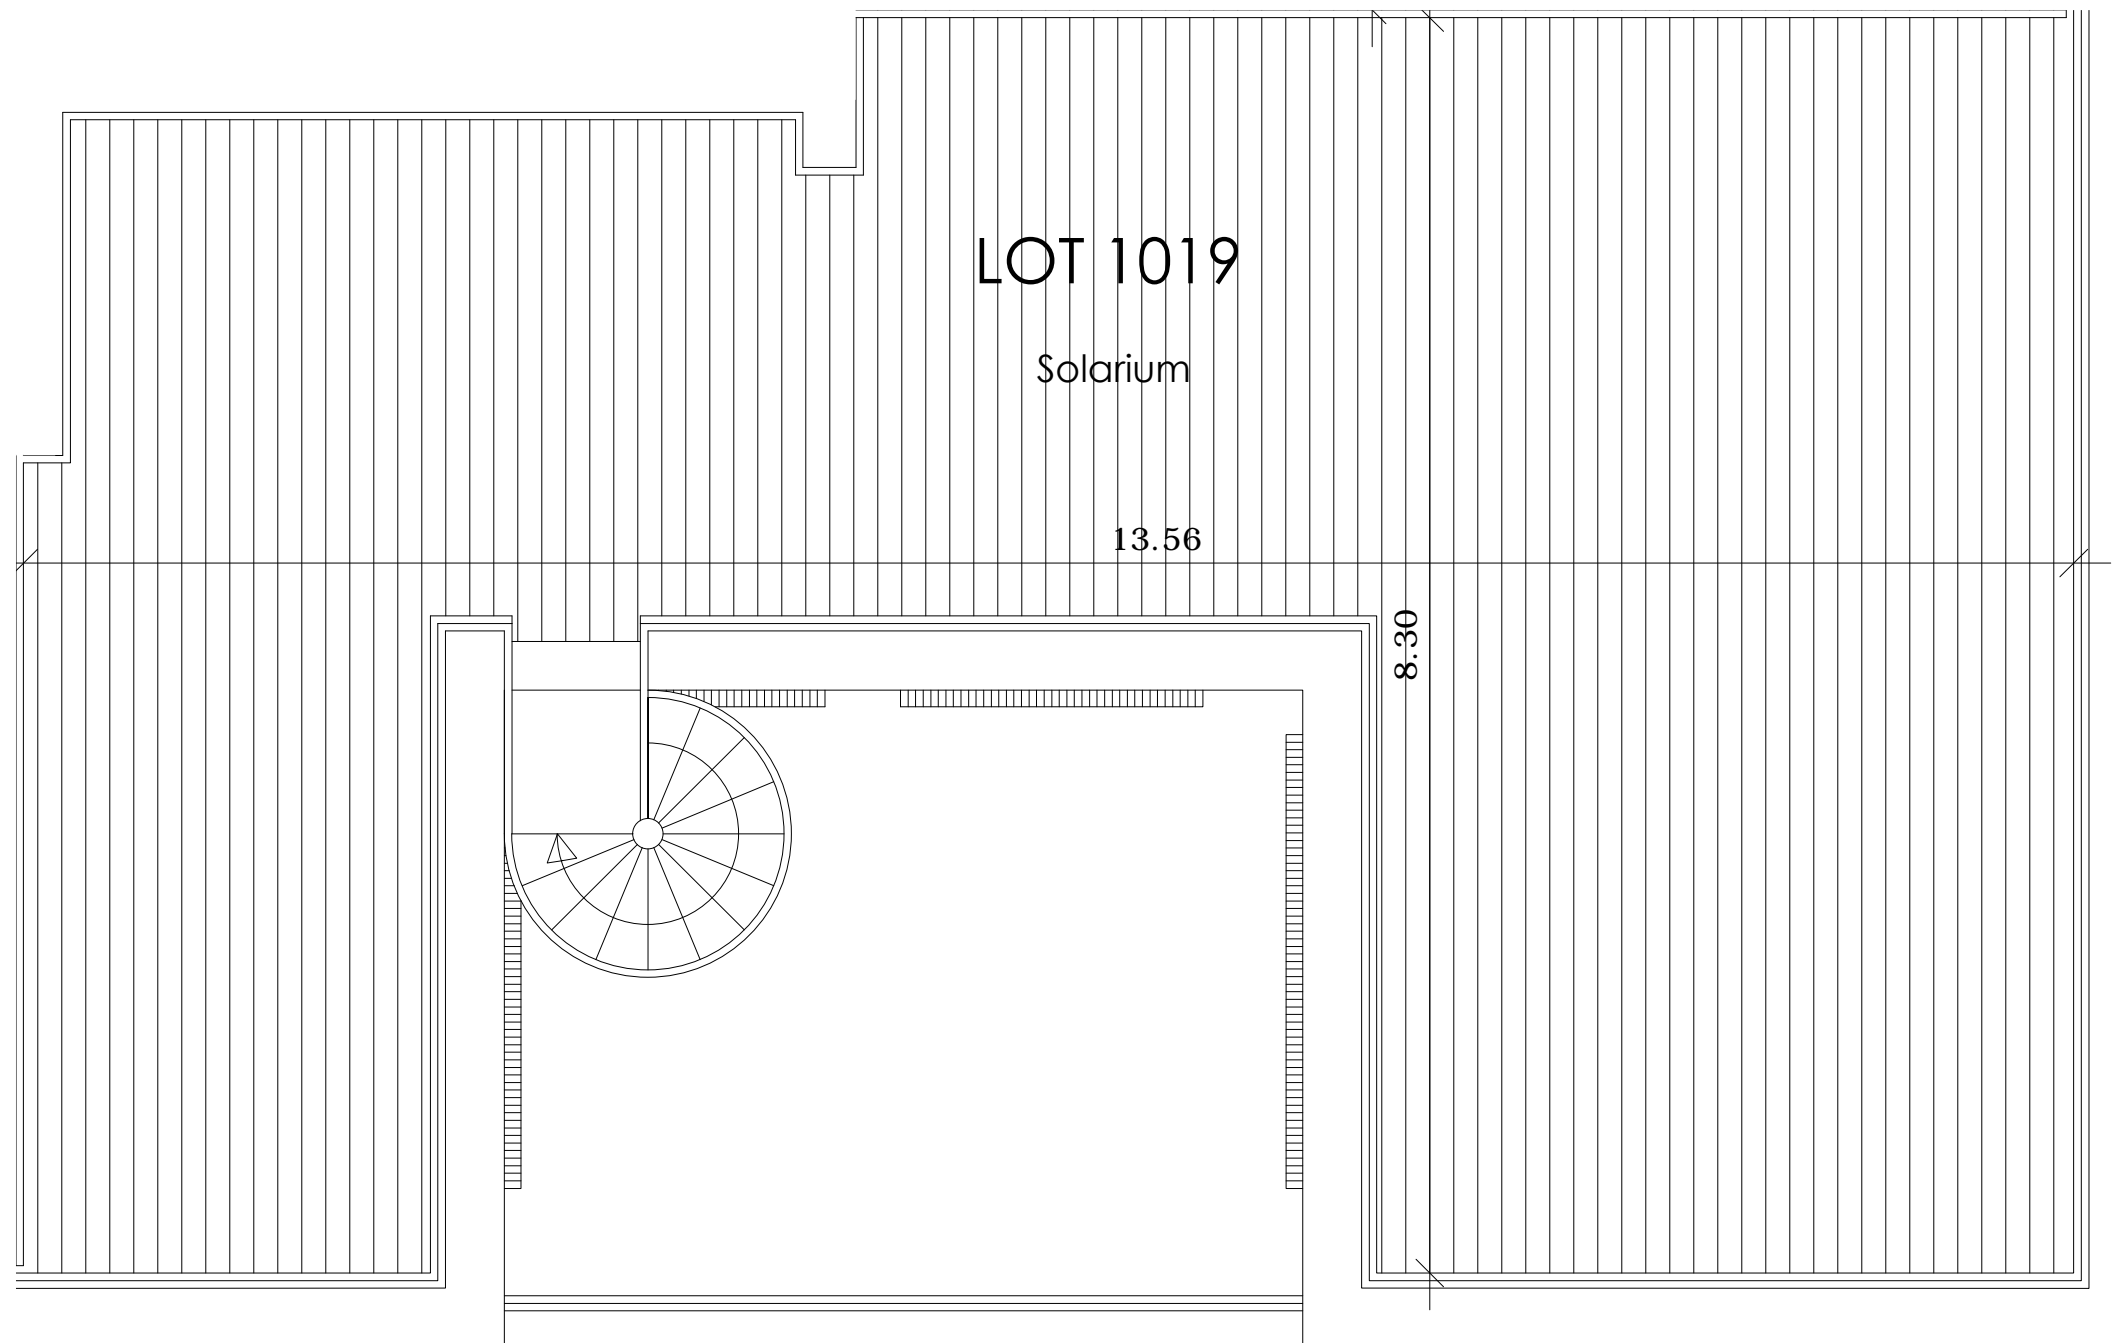

# Belle Rive

30, boulevard Belle Rive  
92500 RUEIL MALMAISON

**LOT 1019**  
duplex

3e étage  
5 pièces

Entrée	3.9m <sup>2</sup>
WC	3.6m <sup>2</sup>
Cuisine	10.7m <sup>2</sup>
Séjour	56.8m <sup>2</sup>
Dégagement	7.2m <sup>2</sup>
Chambre 1	17.5m <sup>2</sup>
SdE	8.1m <sup>2</sup>
Chambre 2	15.3m <sup>2</sup>
Chambre 3	15.7m <sup>2</sup>
Chambre 4	16.4m <sup>2</sup>
WC 2	1.8m <sup>2</sup>
SdB	6.3m <sup>2</sup>

**SURFACE TOTALE HABITABLE = 163.3m<sup>2</sup>**

Terrasse plain-pied	20.2m <sup>2</sup>
Solarium	80.9m <sup>2</sup>

**SURFACE TOTALE PRIVATIVE = 264.4m<sup>2</sup>**

21 juillet 2014      Indice

**LOFT DESIGN**  
IMMOBILIER

Belle Rive

30, boulevard Belle Rive  
92500 RUEIL MALMAISON

LOT 1019  
duplex

toiture  
5 pièces

Entrée	3.9m <sup>2</sup>
WC	3.6m <sup>2</sup>
Cuisine	10.7m <sup>2</sup>
Séjour	56.8m <sup>2</sup>
Dégagement	7.2m <sup>2</sup>
Chambre 1	17.5m <sup>2</sup>
SdE	8.1m <sup>2</sup>
Chambre 2	15.3m <sup>2</sup>
Chambre 3	15.7m <sup>2</sup>
Chambre 4	16.4m <sup>2</sup>
WC 2	1.8m <sup>2</sup>
SdB	6.3m <sup>2</sup>

**SURFACE TOTALE HABITABLE = 163.3m<sup>2</sup>**

Terrasse plain-pied	20.2m <sup>2</sup>
Solarium	80.9m <sup>2</sup>

**SURFACE TOTALE PRIVATIVE = 264.4m<sup>2</sup>**

21 juillet 2014

Indice

LOFT DESIGN

IMMOBILIER