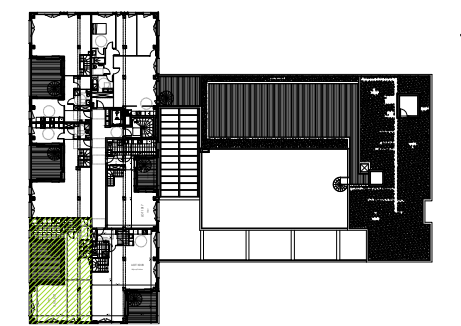

# Belle Rive

30, boulevard Belle Rive  
92500 RUEIL MALMAISON

**LOT 1019**  
duplex

2e étage  
5 pièces

Entrée	3.9m <sup>2</sup>
WC	3.6m <sup>2</sup>
Cuisine	10.7m <sup>2</sup>
Séjour	56.8m <sup>2</sup>
Dégagement	7.2m <sup>2</sup>
Chambre 1	17.5m <sup>2</sup>
SdE	8.1m <sup>2</sup>
Chambre 2	15.3m <sup>2</sup>
Chambre 3	15.7m <sup>2</sup>
Chambre 4	16.4m <sup>2</sup>
WC 2	1.8m <sup>2</sup>
SdB	6.3m <sup>2</sup>

**SURFACE TOTALE HABITABLE = 163.3m<sup>2</sup>**

Terrasse plain-pied	20.2m <sup>2</sup>
Solarium	80.9m <sup>2</sup>

**SURFACE TOTALE PRIVATIVE = 264.4m<sup>2</sup>**

21 juillet 2014

Indice

**LOFT DESIGN**

# Belle Rive

30, boulevard Belle Rive  
92500 RUEIL MALMAISON

**LOT 1019**  
duplex

3e étage  
5 pièces

Entrée	3.9m <sup>2</sup>
WC	3.6m <sup>2</sup>
Cuisine	10.7m <sup>2</sup>
Séjour	56.8m <sup>2</sup>
Dégagement	7.2m <sup>2</sup>
Chambre 1	17.5m <sup>2</sup>
SdE	8.1m <sup>2</sup>
Chambre 2	15.3m <sup>2</sup>
Chambre 3	15.7m <sup>2</sup>
Chambre 4	16.4m <sup>2</sup>
WC 2	1.8m <sup>2</sup>
SdB	6.3m <sup>2</sup>

**SURFACE TOTALE HABITABLE = 163.3m<sup>2</sup>**

Terrasse plain-pied	20.2m <sup>2</sup>
Solarium	80.9m <sup>2</sup>

**SURFACE TOTALE PRIVATIVE = 264.4m<sup>2</sup>**

21 juillet 2014      Indice

**LOFT DESIGN**  
IMMOBILIER